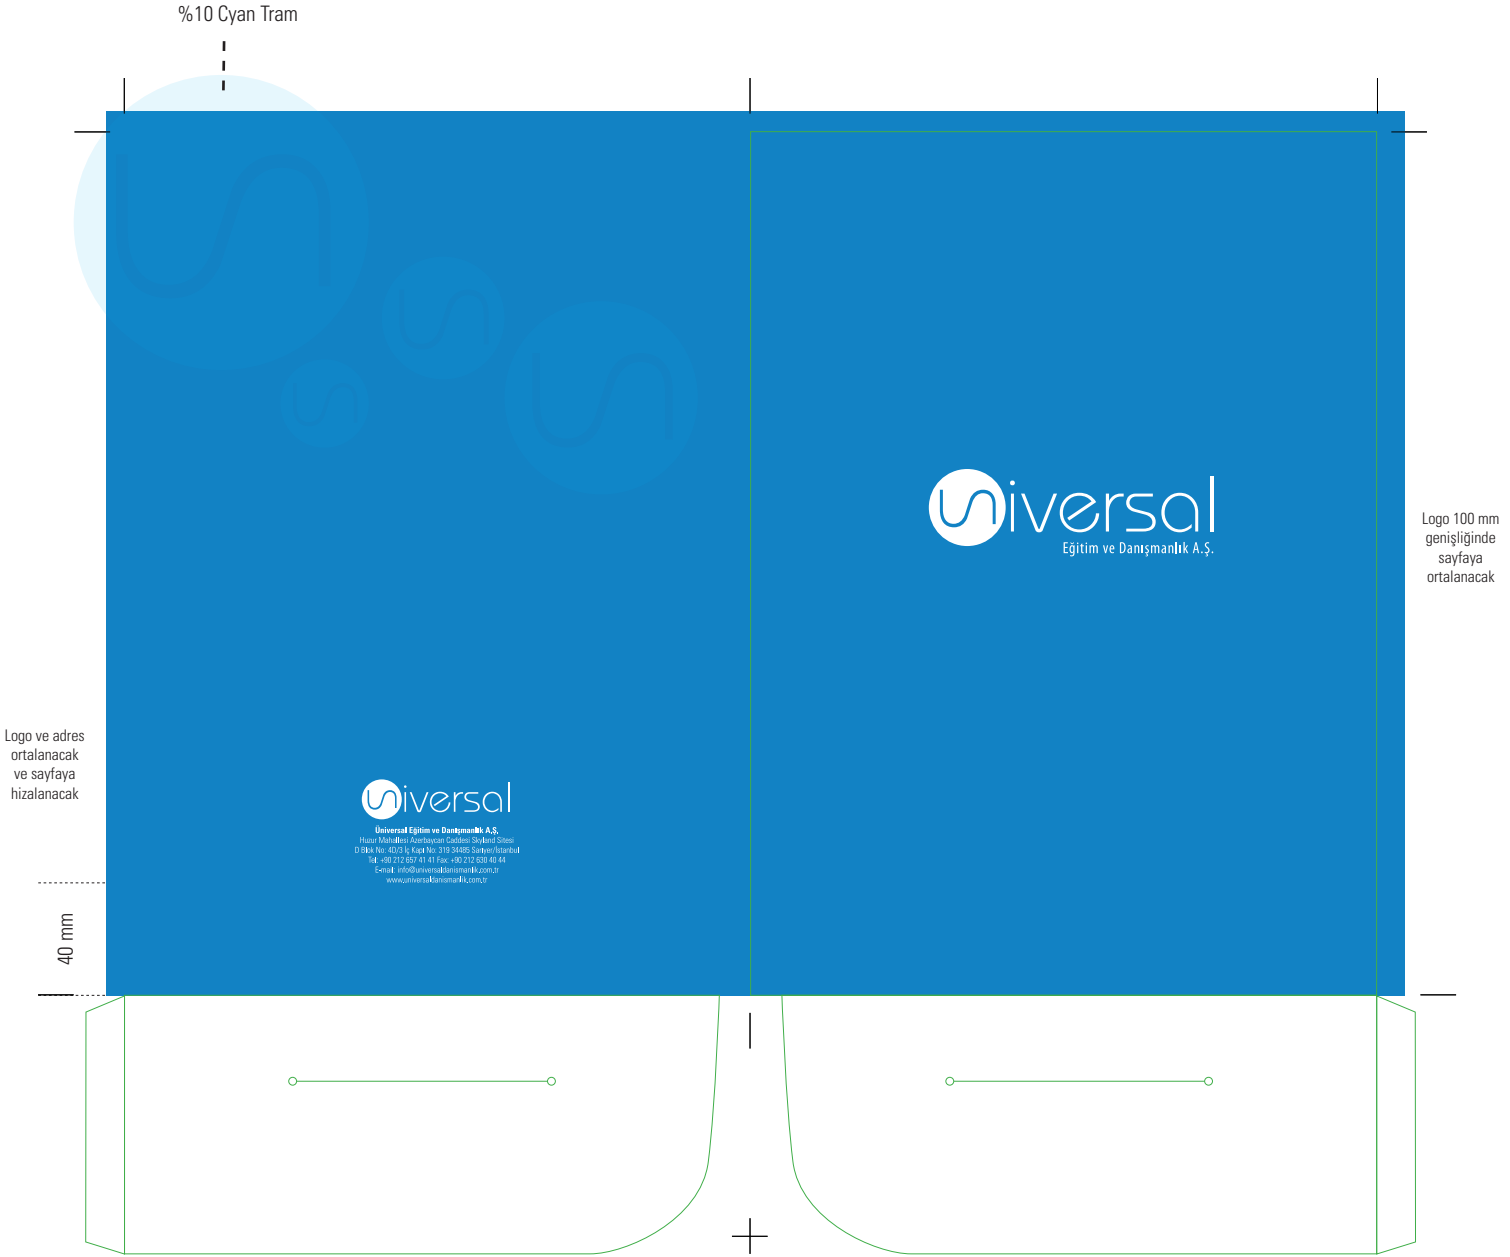

Diğer tüm zarf ebatlarında aynı ölçüler kullanılır.

Logo ebadı:  
35mm x 31.5 mm

# Dosya

sunum dosyası, tam kapak iş dosyası

Boyut: 450 mm x 310 mm

Renk: Pantone Process Blue C

Firma Ünvan: Unvers Condensed Bold, 12pt.

Adres: Unvers Condensed Light, 12 pt.

# Dosya

iş dosyası

Boyut: 548 mm x 425 mm

Renk: Pantone Process Blue C + Siyah

Firma Ünvan: Unvers Condensed Bold, 12pt.

Adres: Unvers Condensed Light, 12 pt.

Logo 100 mm  
genişliğinde  
sayfaya  
ortalanacak