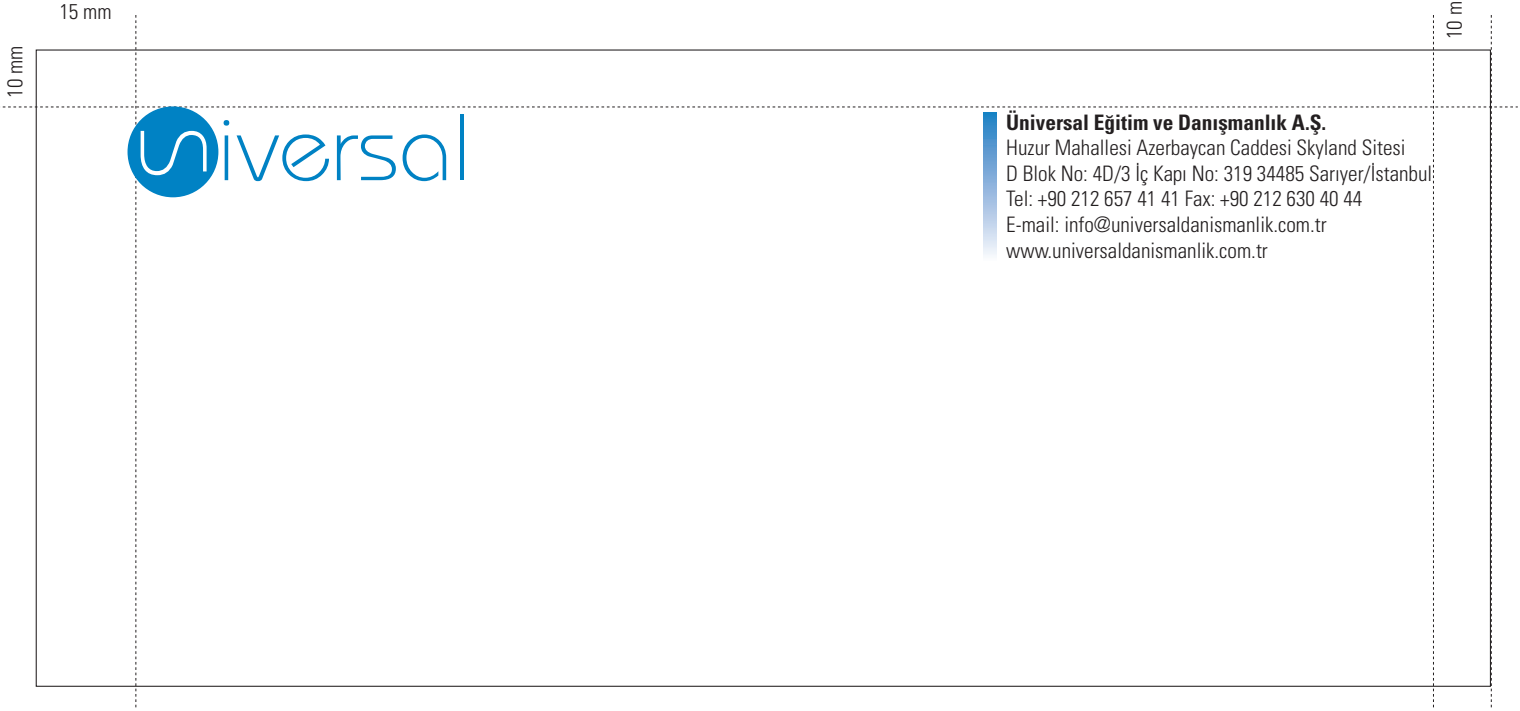

Diğer tüm zarf ebatlarında aynı ölçüler kullanılır.

Logo ebadı:  
35mm x 31.5 mm